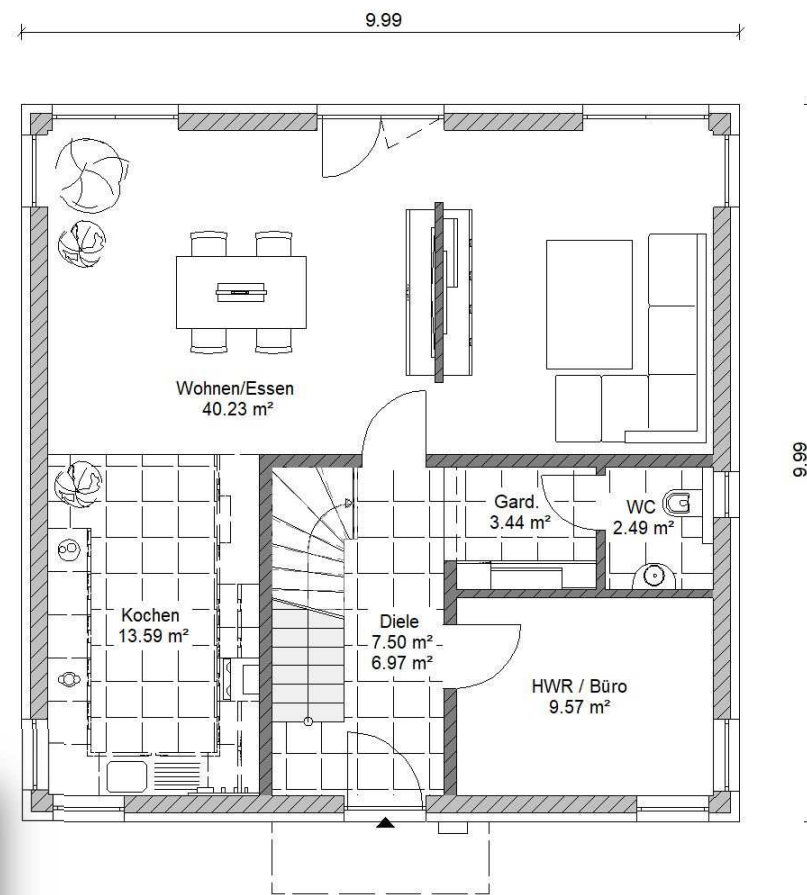

# BeBa Modern 2

Das Erdgeschoss verfügt über einen offen gestalteten Wohn- und Essbereich, eine angenehm große Diele mit Garderobe und angrenzendem Gäste-WC und einem Hauswirtschaftsraum. Im Obergeschoss befindet sich das Elternschlafzimmer mit Ankleide, zwei großzügig geschnittene Kinderzimmer, sowie ein Elternbad und ein Kinderbad.

Wir bieten Ihnen unser schlüsselfertiges "BeBa Modern – 2" mit einer Wohnfläche von 151,75 m<sup>2</sup>, gemäß den abgebildeten Grundrissen an.

Erdgeschoss

optional mit Keller

Dachgeschoss