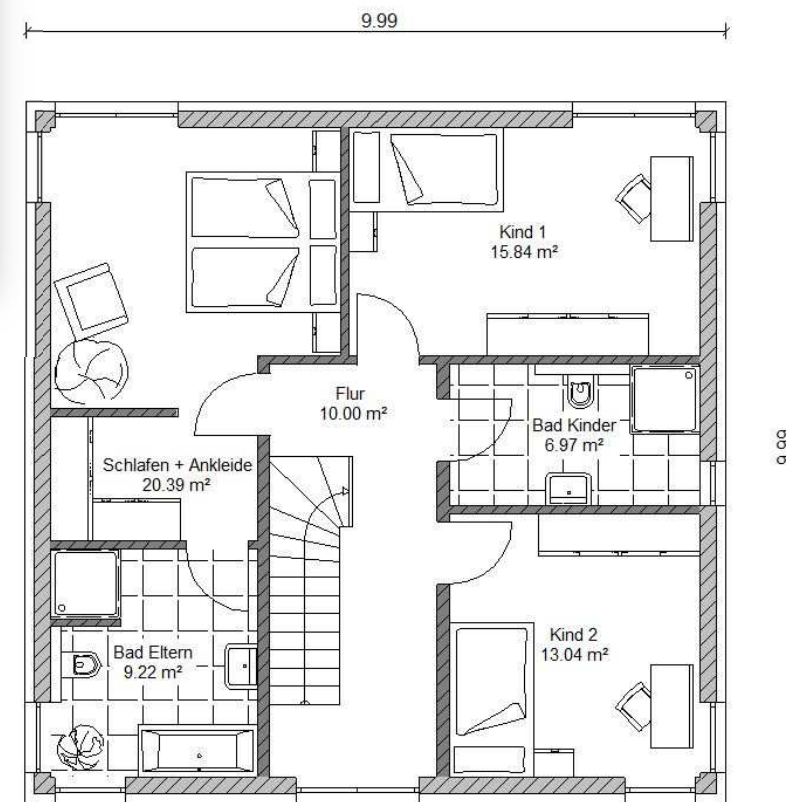

# BeBa Modern 2

Das Erdgeschoss verfügt über einen offen gestalteten Wohn- und Essbereich, eine angenehm große Diele mit Garderobe und angrenzendem Gäste-WC und einem Hauswirtschaftsraum. Im Obergeschoss befindet sich das Elternschlafzimmer mit Ankleide, zwei großzügig geschnittene Kinderzimmer, sowie ein Elternbad und ein Kinderbad.

Wir bieten Ihnen unser schlüsselfertiges "BeBa Modern – 2" mit einer Wohnfläche von 151,75 m<sup>2</sup>, gemäß den abgebildeten Grundrissen an.

Erdgeschoss

optional mit Keller

Dachgeschoss