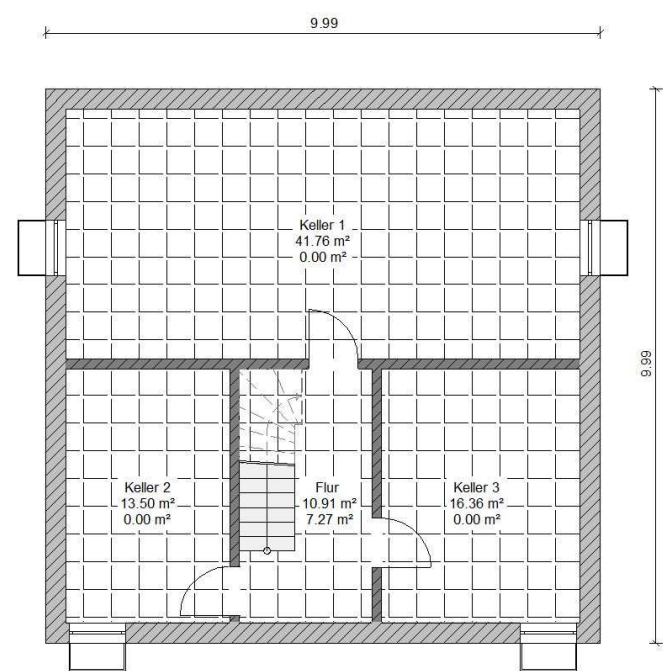

# BeBa Modern 2

Das Erdgeschoss verfügt über einen offen gestalteten Wohn- und Essbereich, eine angenehm große Diele mit Garderobe und angrenzendem Gäste-WC und einem Hauswirtschaftsraum. Im Obergeschoss befindet sich das Elternschlafzimmer mit Ankleide, zwei großzügig geschnittene Kinderzimmer, sowie ein Elternbad und ein Kinderbad.

Wir bieten Ihnen unser schlüsselfertiges "BeBa Modern – 2" mit einer Wohnfläche von 151,75 m<sup>2</sup>, gemäß den abgebildeten Grundrissen an.

Erdgeschoss

optional mit Keller

Dachgeschoss