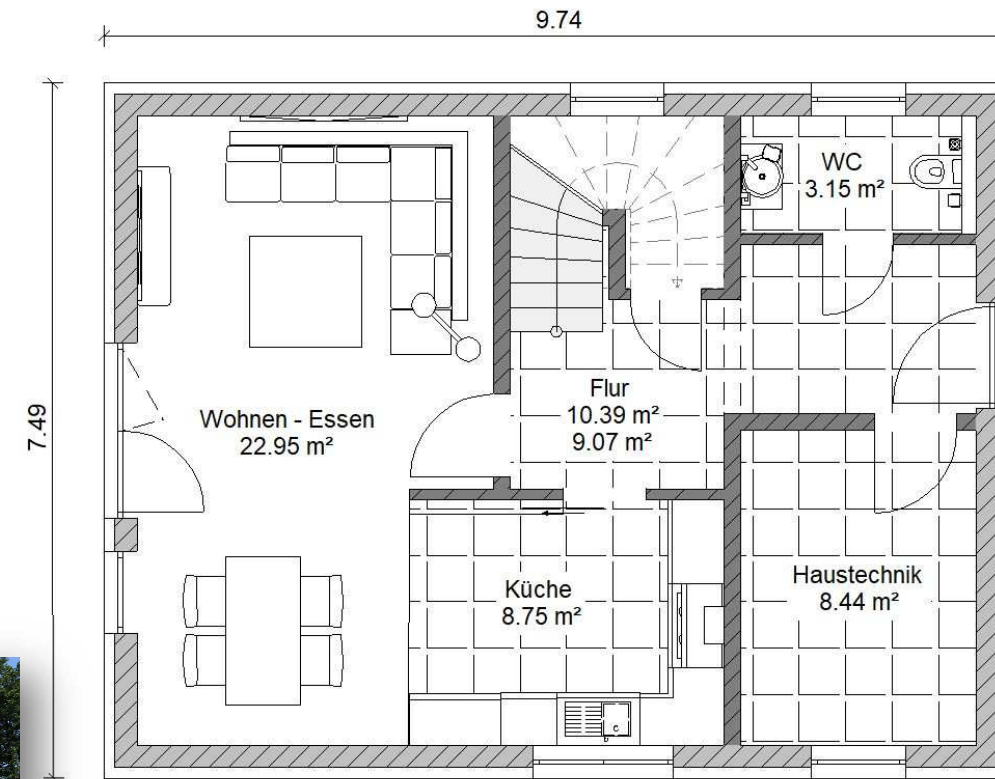

## BeBa Kompakt 1

Das *Erdgeschoss* verfügt über einen offen gestalteten Wohn- und Essbereich, ein angenehm großer Flur und angrenzendem Gäste-WC und einem Hauswirtschaftsraum.

Das kompakte *Dachgeschoss* besteht aus einem Elternschlafzimmer, zwei großzügig geschnittenen Kinderzimmern mit Dachschräge und einem modernen Badezimmer.

Wir bieten Ihnen unser schlüsselfertiges "**BeBa Kompakt – 1**" mit einer Wohnfläche von 101,94 m<sup>2</sup>, gemäß den abgebildeten Grundrissen an.

*Erdgeschoss*

*Dachgeschoss*