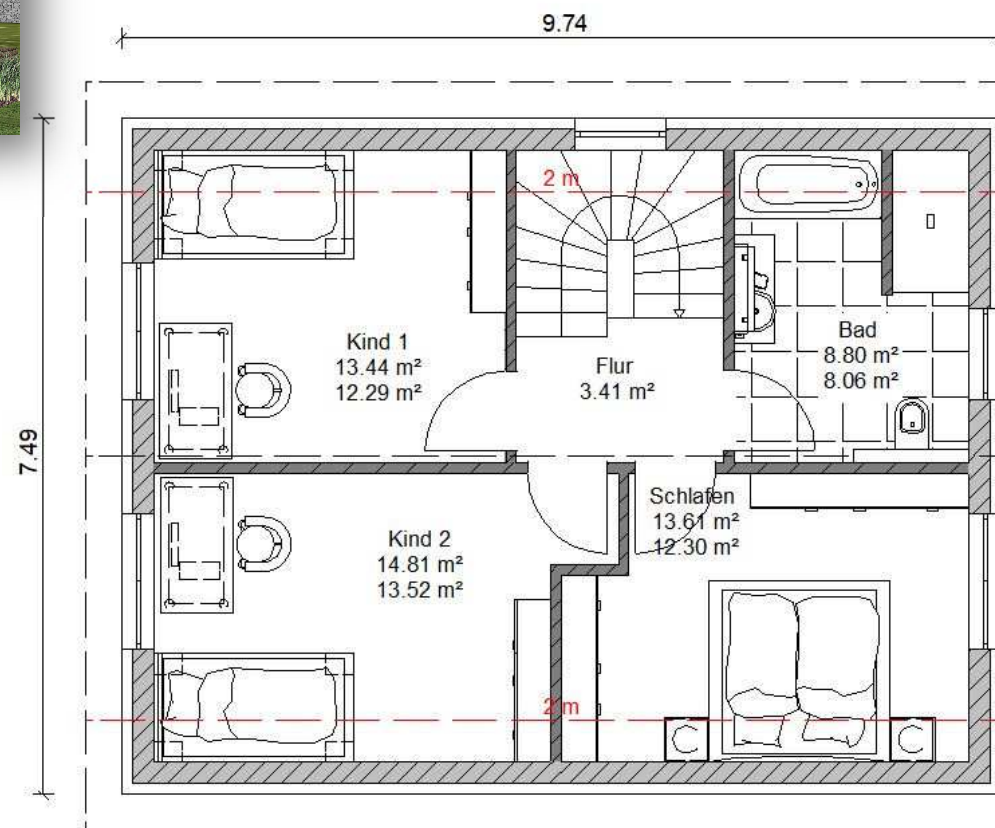

## BeBa Kompakt 1

Das *Erdgeschoss* verfügt über einen offen gestalteten Wohn- und Essbereich, ein angenehm großer Flur und angrenzendem Gäste-WC und einem Hauswirtschaftsraum.

Das kompakte *Dachgeschoss* besteht aus einem Elternschlafzimmer, zwei großzügig geschnittenen Kinderzimmern mit Dachschräge und einem modernen Badezimmer.

Wir bieten Ihnen unser schlüsselfertiges "**BeBa Kompakt – 1**" mit einer Wohnfläche von 101,94 m<sup>2</sup>, gemäß den abgebildeten Grundrissen an.

*Erdgeschoss*

*Dachgeschoss*